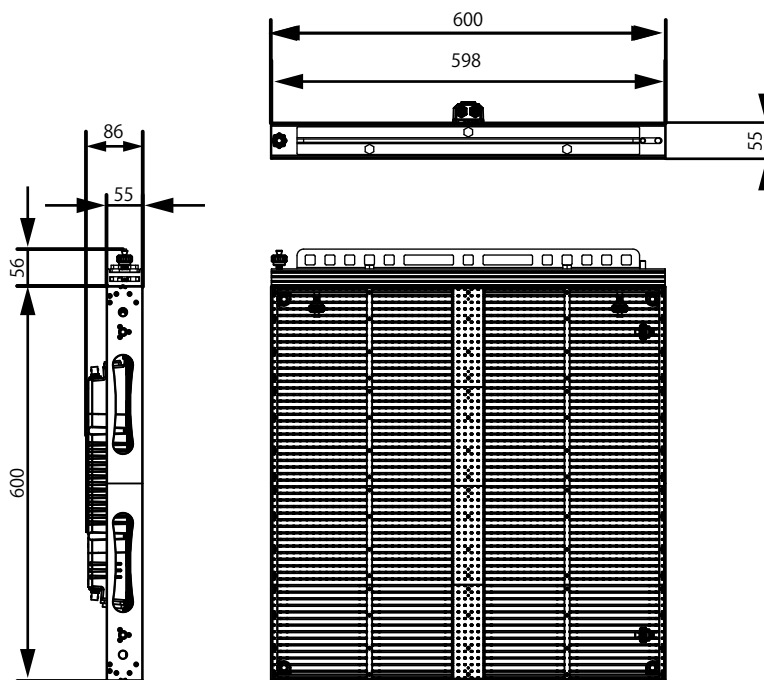

TW-J10K

TW-J10K

フライングキット W600 mm

フライングキット W1200 mm

TW-J10K

タイル+フライングキット W600 mm

タイル+フライングキット W1200 mm