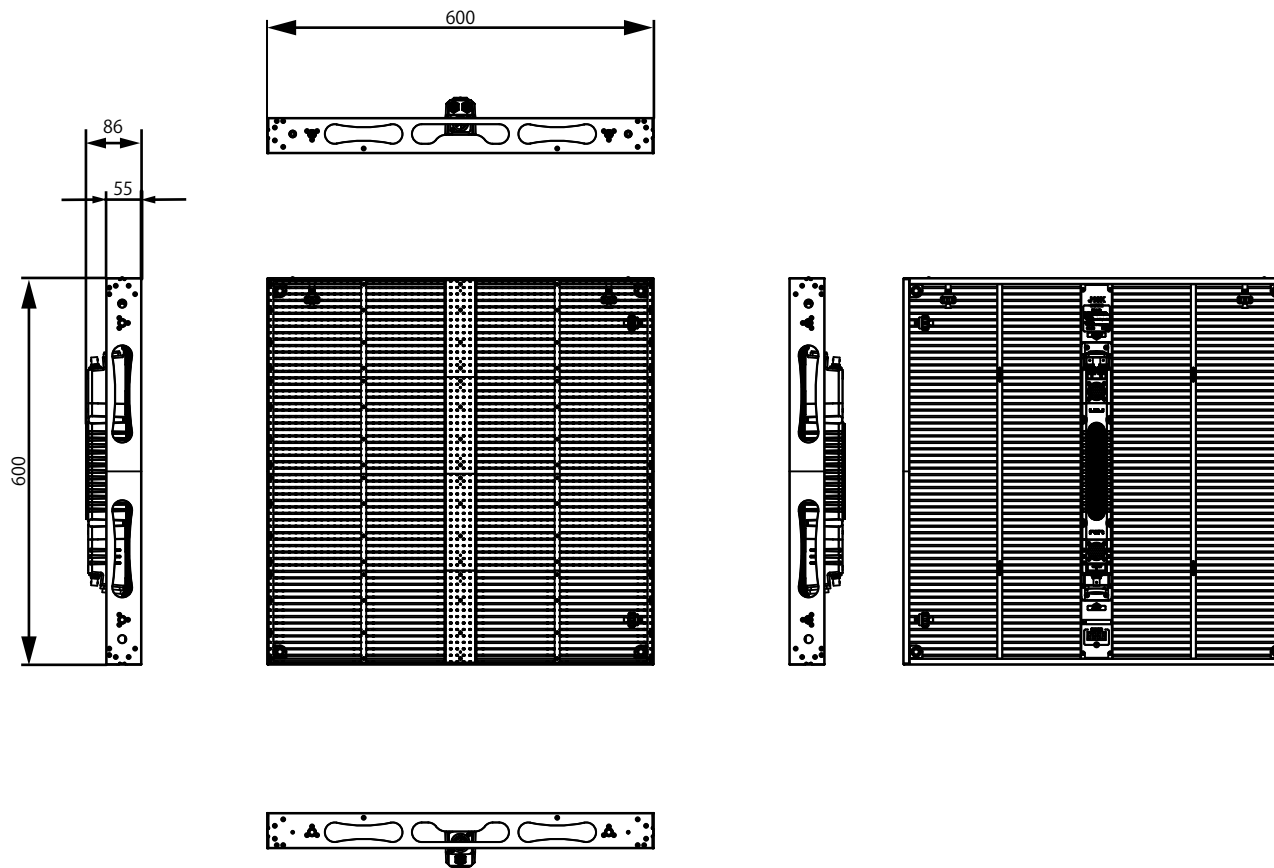

TW-J10K

TW-J10K

フライングキット W600 mm

フライングキット W1200 mm

TW-J10K

タイル+フライングキット W600 mm

タイル+フライングキット W1200 mm